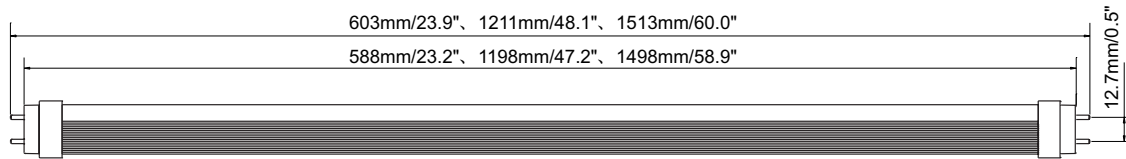

Technical Parameters

- Standard length 60cm, 120cm and 150cm.
- Rated input voltage :AC200-240V 50-60Hz.
- PF (power factor) >0.9.
- Light efficiency > 95 lm/W (clear and wave cover)
- PF (power factor) >0.9.

◆◆◆◆

Dimensions (Unit: mm/inch)

Specifications

T-tube™ has 3 types according to its front shells.

wave cover

frosted cover

clear cover

Type	Model number	Color	voltage	Length (cm)	Power (W)	Light output (lm)	LED Q'ty	PF		
Wave cover	TT8-012-AH-W-01W	White	AC200-240V 50Hz	60	12	1017	144	≥0.9		
	TT8-012-AH-WW-01W	Warm white				988				
	TT8-012-AH-NW-01W	Natural white				990				
	TT8-025-AH-W-01W	White		120	25	2304	288			
	TT8-025-AH-WW-01W	Warm white				2186				
	TT8-025-AH-NW-01W	Natural white				2188				
	TT8-034-AH-W-01W	White		150	34	3150	384			
	TT8-034-AH-WW-01W	Warm white				2865				
	TT8-034-AH-NW-01W	Natural white				2992				
Frosted cover	TT8-012-AH-W-01F	White		AC200-240V 50Hz	60	12	884		144	≥0.9
	TT8-012-AH-WW-01F	Warm white					841			
	TT8-012-AH-NW-01F	Natural white					852			
	TT8-025-AH-W-01F	White			120	25	1917		288	
	TT8-025-AH-WW-01F	Warm white					1824			
	TT8-025-AH-NW-01F	Natural white					1860			
	TT8-034-AH-W-01F	White			150	34	2701		384	
	TT8-034-AH-WW-01F	Warm white					2452			
	TT8-034-AH-NW-01F	Natural white					2565			
Clear cover	TT8-012-AH-W-01C	White	AC200-240V 50Hz	60	12	1057	144	≥0.9		
	TT8-012-AH-WW-01C	Warm white				1003				
	TT8-012-AH-NW-01C	Natural white				1060				
	TT8-025-AH-W-01C	White		120	25	2280	288			
	TT8-025-AH-WW-01C	Warm white				2240				
	TT8-025-AH-NW-01C	Natural white				2340				
	TT8-034-AH-W-01C	White		150	34	3129	384			
	TT8-034-AH-WW-01C	Warm white				2865				
	TT8-034-AH-NW-01C	Natural white				2972				